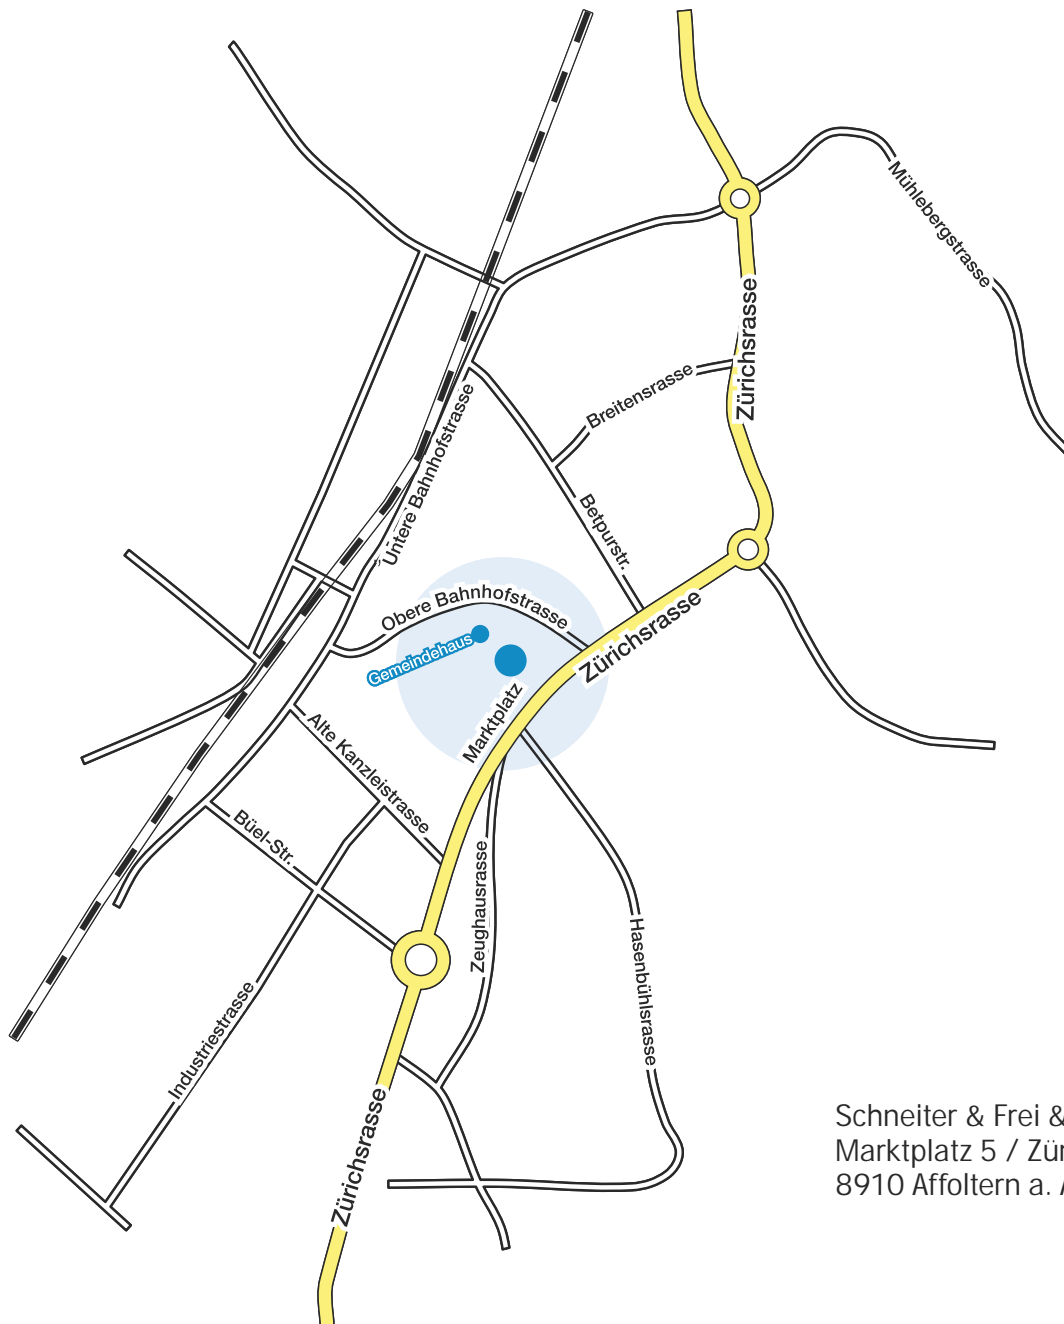

Niederlassung Affoltern a. A.

Schneiter & Frei & Partner AG  
 Marktplatz 5 / Zürichstrasse 55  
 8910 Affoltern a. A.